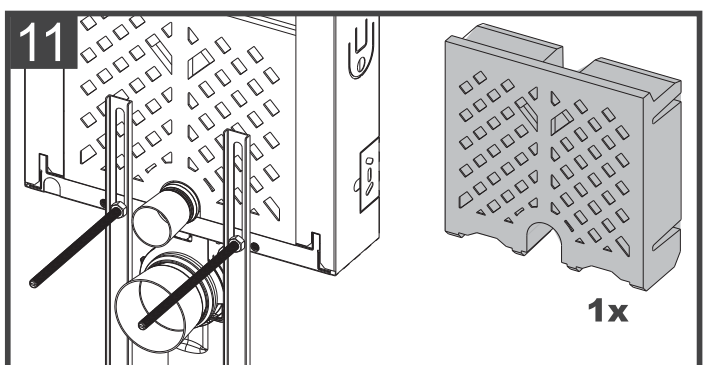

mereo

MODUL MM01

Pro závěsné WC, pro zadržetí

5L ← 6L → 7L 3L → 4L ~~5L/4L~~