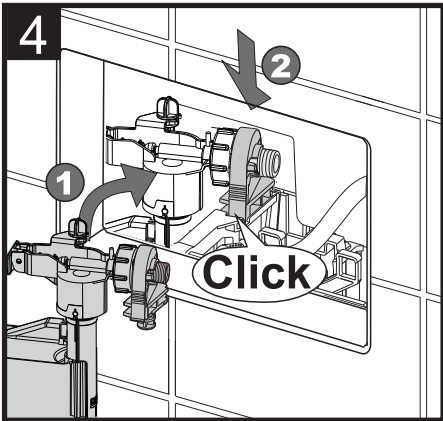

mereo

MODUL MM01

Pro závěsné WC, pro zadržetí

5L ← 6L → 7L 3L → 4L ~~5L/4L~~