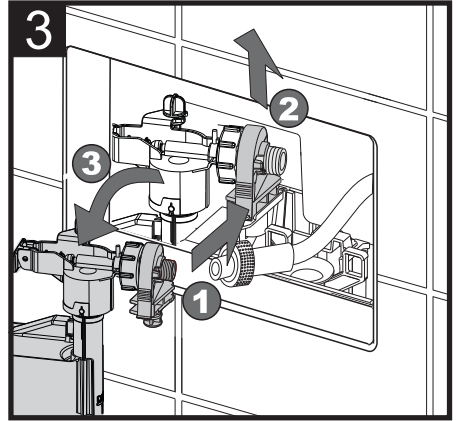

mereo

MODUL MM01

Pro závěsné WC, pro zadržetí

5L ← 6L → 7L 3L → 4L ~~5L/4L~~