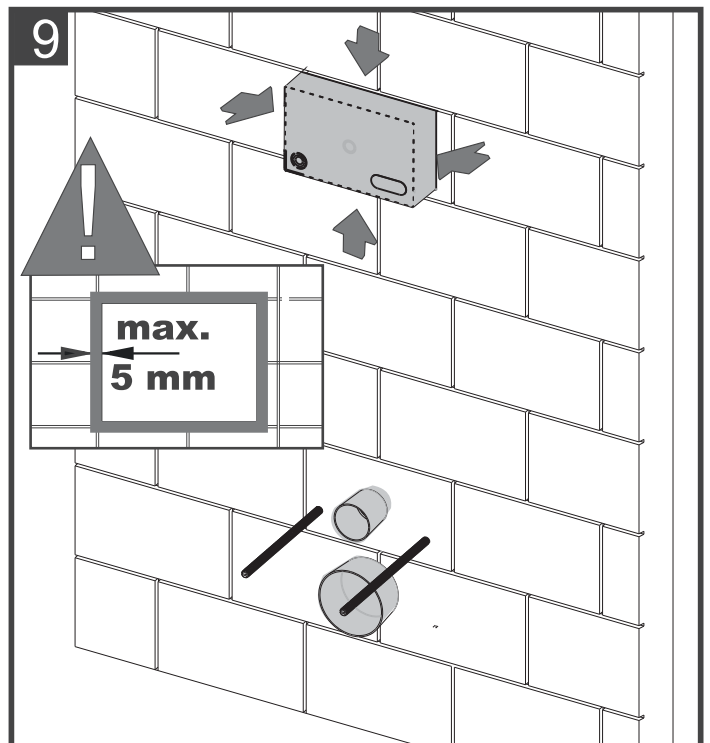

mereo

MODUL MM01

Pro závěsné WC, pro zadržetí

5L ← 6L → 7L 3L → 4L ~~5L/4L~~