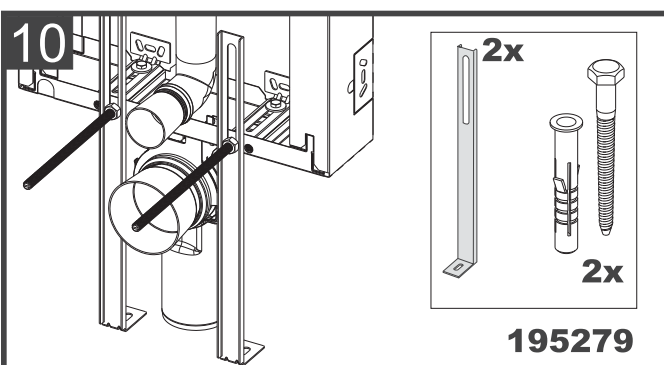

mereo

MODUL MM01

Pro závěsné WC, pro zadržetí

5L ← 6L → 7L 3L → 4L ~~5L/4L~~