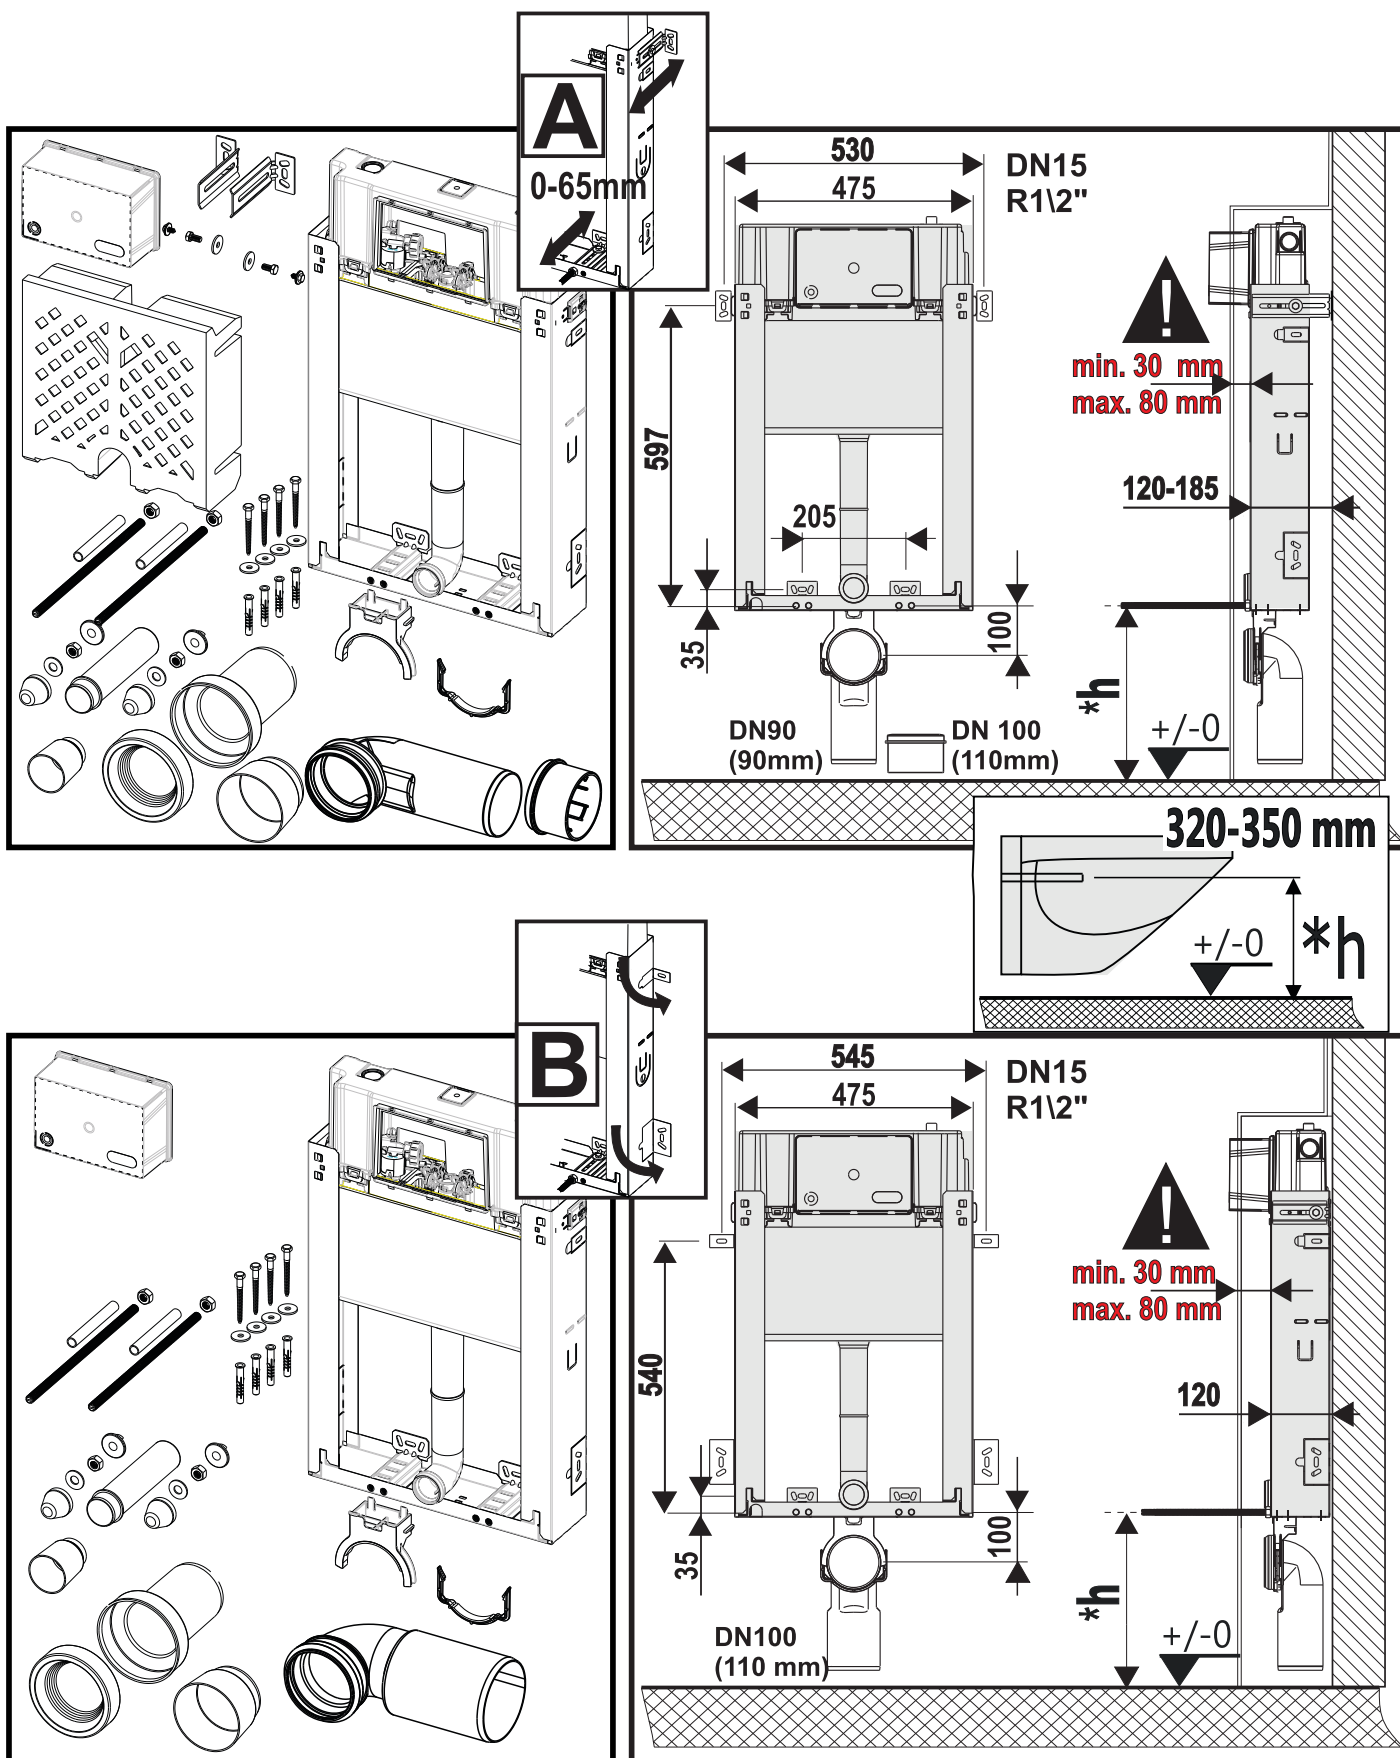

mereo

MODUL MM01

Pro závěsné WC, pro zadržetí

5L ← 6L → 7L 3L → 4L ~~5L/4L~~