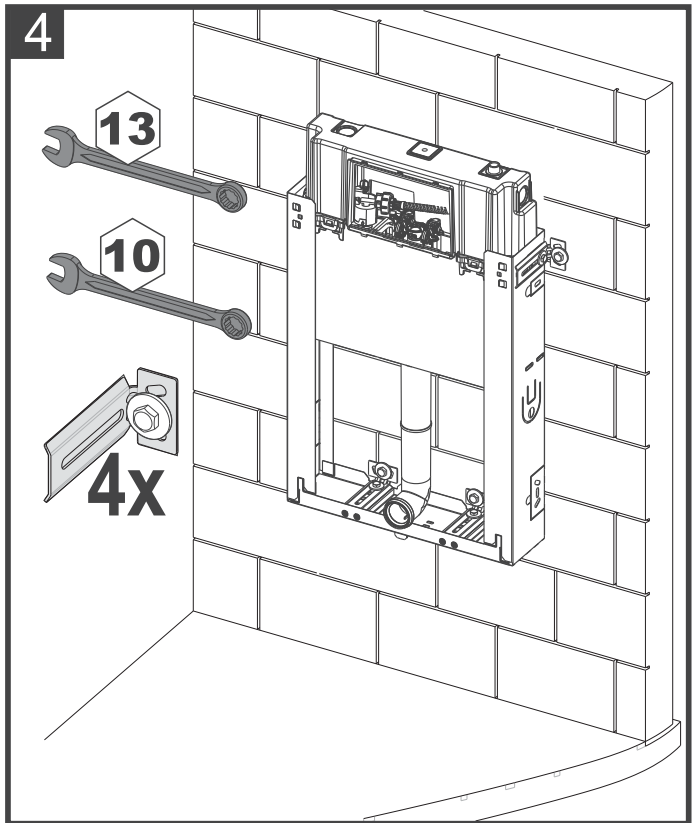

mereo

MODUL MM01

Pro závěsné WC, pro zadržetí

5L ← 6L → 7L 3L → 4L ~~5L/4L~~