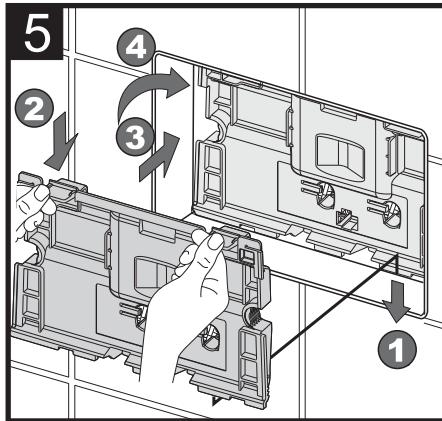

mereo

MODUL MM01

Pro závěsné WC, pro zadržetí

5L ← 6L → 7L 3L → 4L ~~5L/4L~~