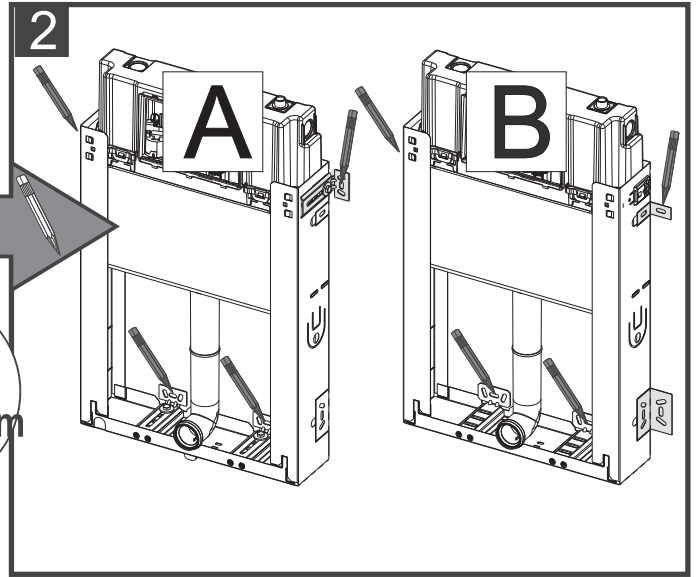

mereo

MODUL MM01

Pro závěsné WC, pro zadržetí

5L ← 6L → 7L 3L → 4L ~~5L/4L~~