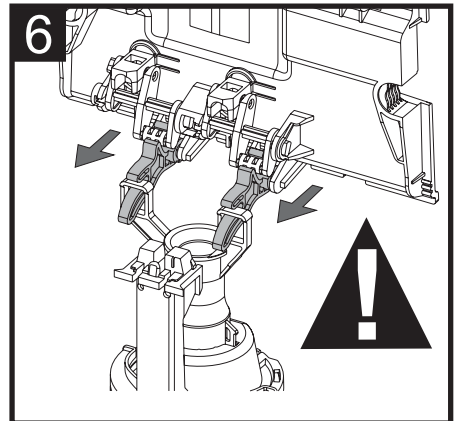

mereo

MODUL MM01

Pro závěsné WC, pro zadržetí

5L ← 6L → 7L 3L → 4L ~~5L/4L~~