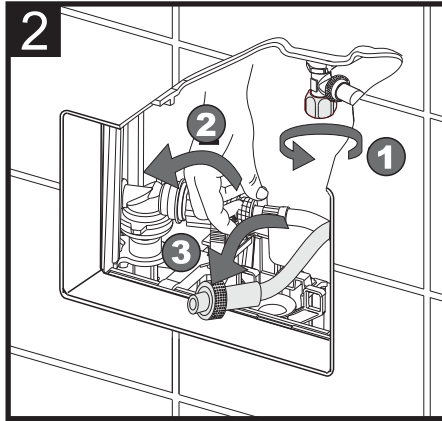

mereo

MODUL MM01

Pro závěsné WC, pro zadržetí

5L ← 6L → 7L 3L → 4L ~~5L/4L~~