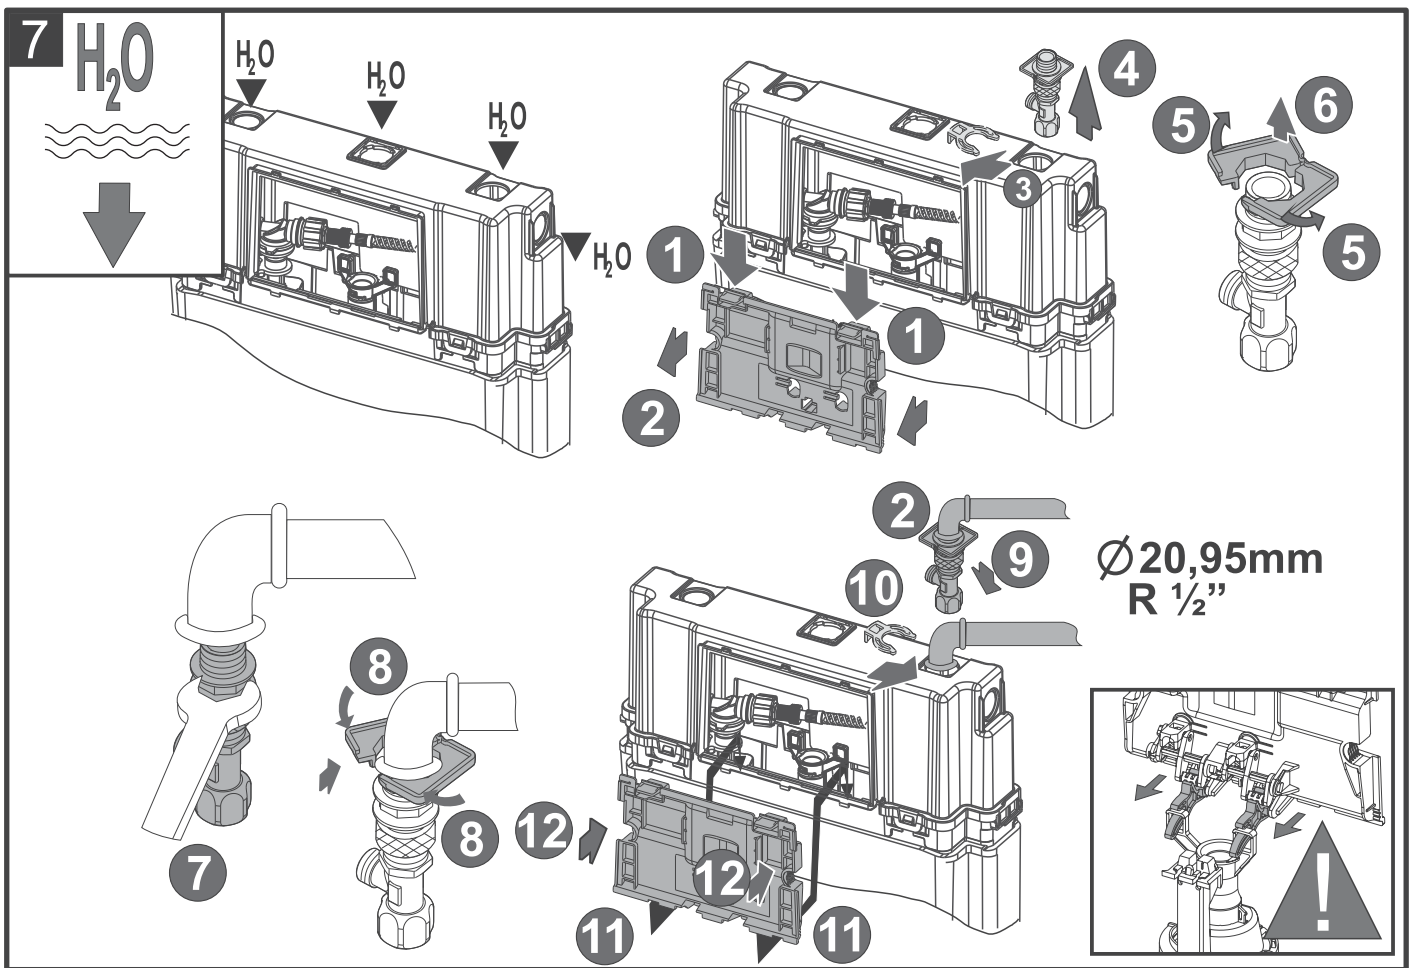

mereo

MODUL MM01

Pro závěsné WC, pro zadržetí

5L ← 6L → 7L 3L → 4L ~~5L/4L~~