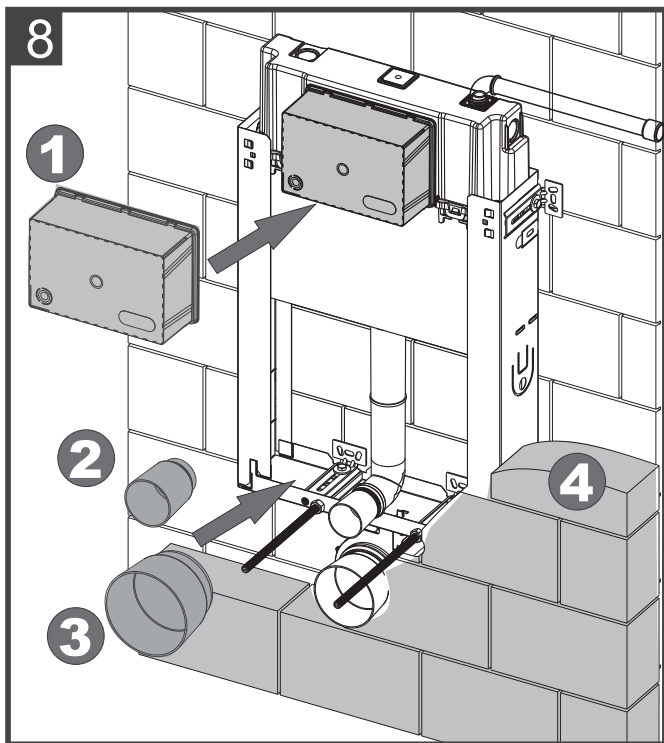

mereo

MODUL MM01

Pro závěsné WC, pro zadržetí

5L ← 6L → 7L 3L → 4L ~~5L/4L~~