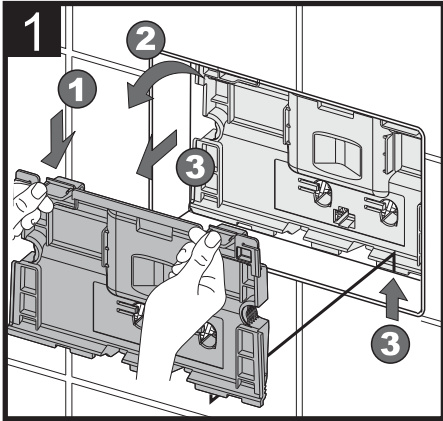

mereo

MODUL MM01

Pro závěsné WC, pro zadržetí

5L ← 6L → 7L 3L → 4L ~~5L/4L~~