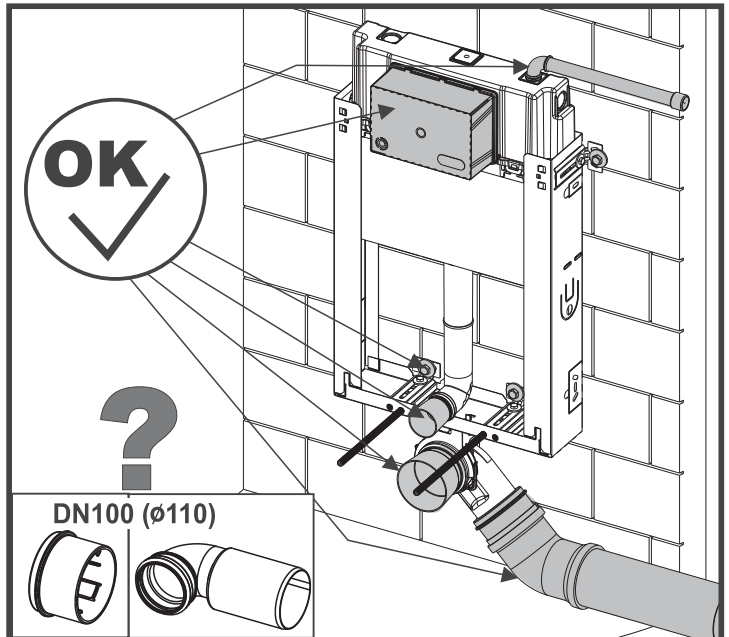

mereo

MODUL MM01

Pro závěsné WC, pro zadržetí

5L ← 6L → 7L 3L → 4L ~~5L/4L~~