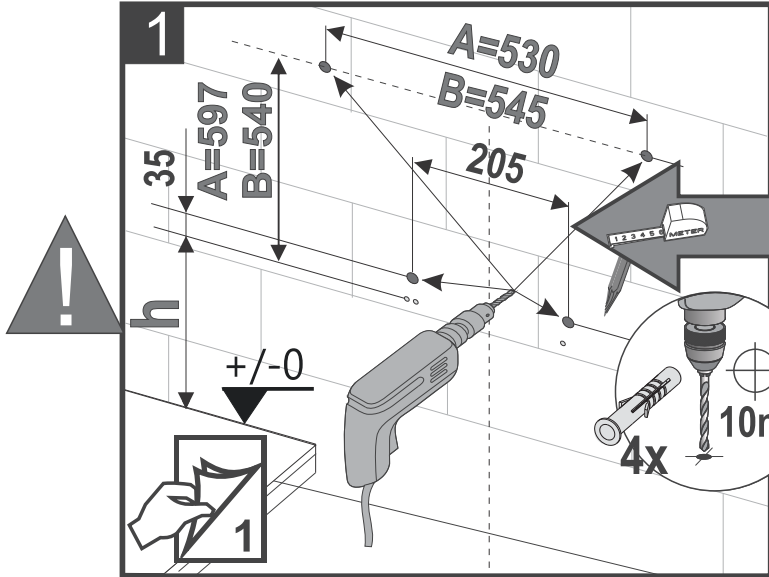

mereo

MODUL MM01

Pro závěsné WC, pro zadržetí

5L ← 6L → 7L 3L → 4L ~~5L/4L~~