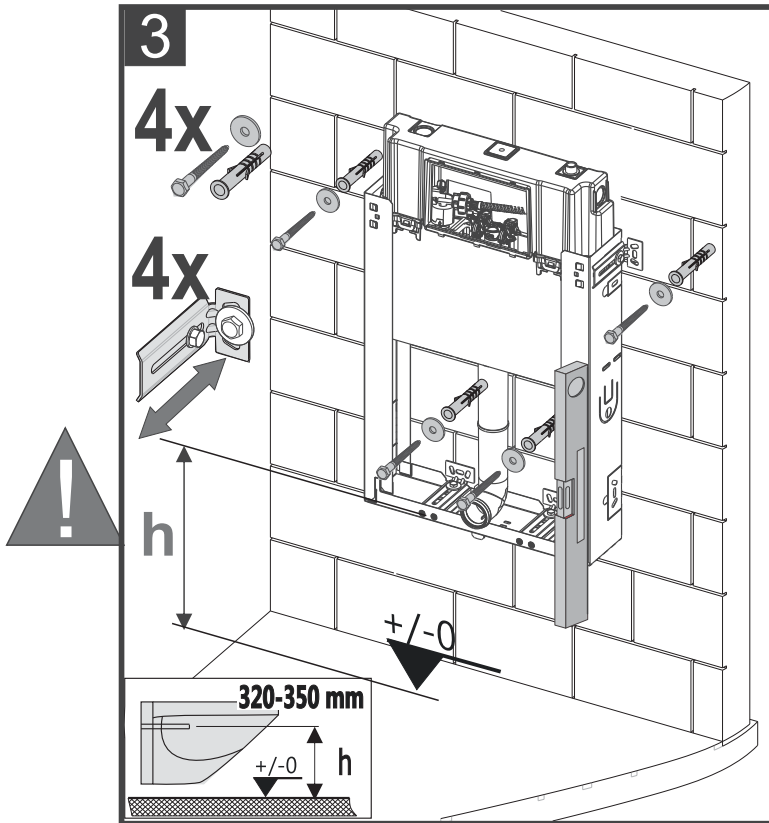

mereo

MODUL MM01

Pro závěsné WC, pro zadržetí

5L ← 6L → 7L 3L → 4L ~~5L/4L~~