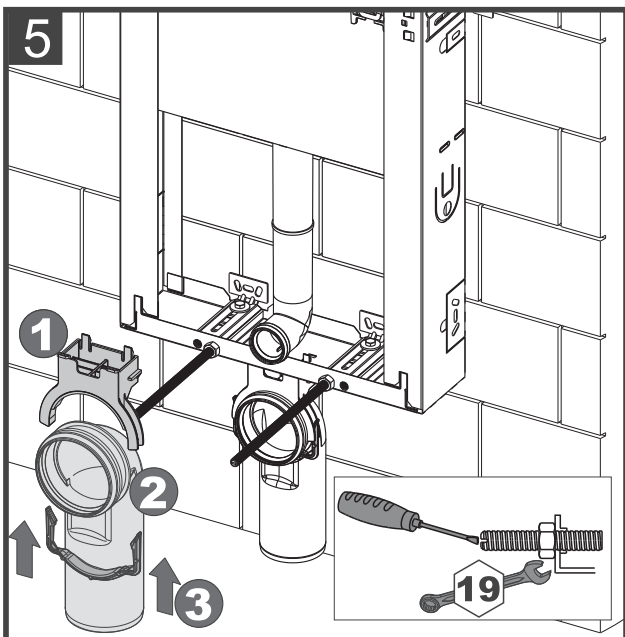

mereo

MODUL MM01

Pro závěsné WC, pro zadržetí

5L ← 6L → 7L 3L → 4L ~~5L/4L~~