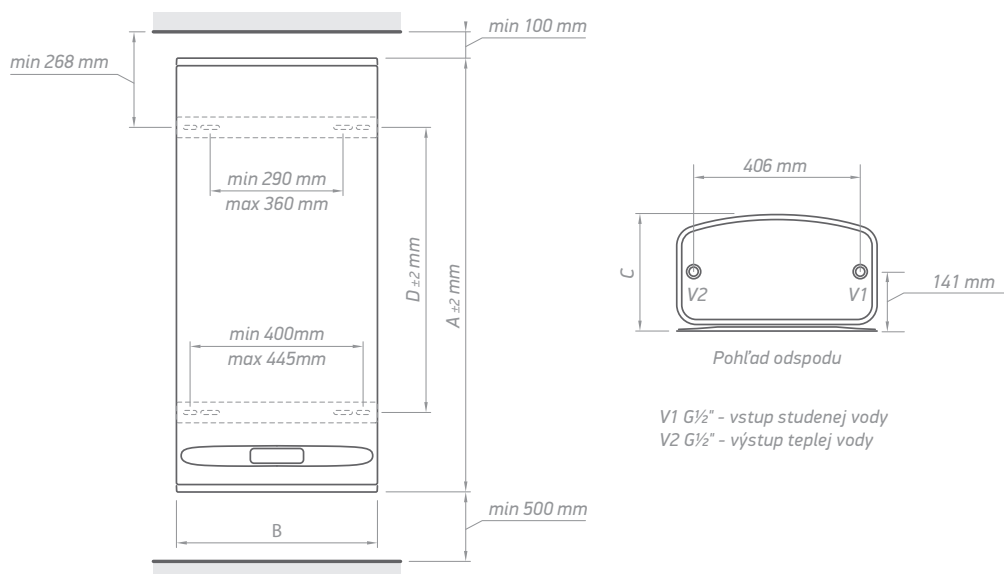

	A [mm, ±5]	B [mm, ±5]	C [mm, ±5]	D [mm, ±5]
GCR 3027 12 E31 ECW	497	490	280	165
GCR 5027 22 E31 ECW	709	490	280	405
GCR 8027 22 E31 ECW	1057	490	280	695
GCR 10027 22 E31 ECW	1287	490	280	880

MODEL		BelliSlimo 30 GCR 3027 12 E31 E	BelliSlimo 50 GCR 5027 22 E31 E	BelliSlimo 80 GCR 8027 22 E31 E	BelliSlimo 100 GCR 10027 22 E31 E
Objem	L	25	40	65	80
Menovitý výkon	W	1200	2200	2200	2200
Energetická trieda		B	B	B	B
Záťažový profil		S	M	M	M
Stupeň elektrického krytia		IP24	IP24	IP24	IP24
El. istenie	A	16	16	16	16
Rozmery zariadenia					
výška	m	0,497	0,709	1,057	1,287
šírka	m	0,490	0,490	0,490	0,490
hĺbka	m	0,280	0,280	0,280	0,280