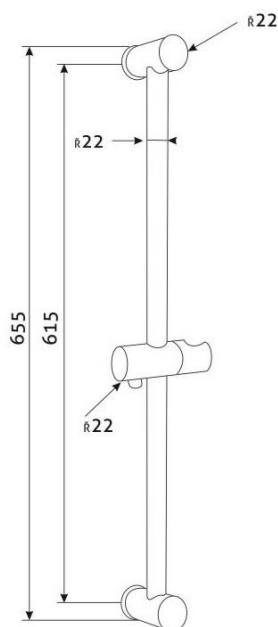

## Technický list

**Výrobek:** Posuvný držák sprchy 65,5 cm

**Kód:** CB910B

**Distributor:** MSO Trade a.s., Hodonín, CZ

**Popis:** Posuvný držák sprchy se vyznačuje moderním designem, vysokou variabilitou a především umožňuje téměř libovolnou kombinaci s příslušenstvím sprchového programu.

**Materiál jednotlivých dílů:** nerez/plast/chrom

**Upozornění:** Pro těsnění závitů doporučujeme použít pouze tyto těsnící materiály: teflonová páska, těsnící vlákno typu LOCTITE nebo těsnící tmel. Ostatní těsnící materiály nejsou pro tento typ výrobků přípustné.

**Nákres:**

**Obrázek:**