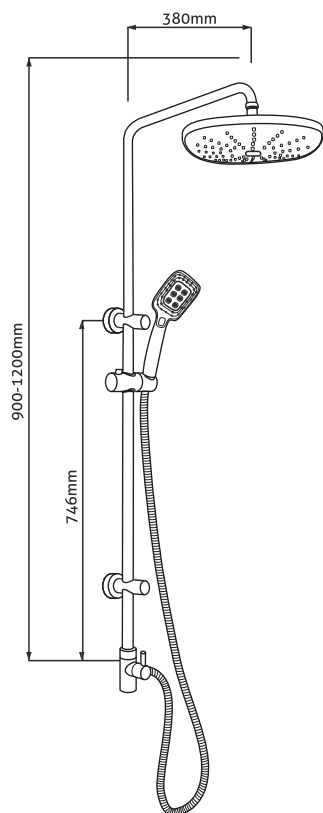

Technický list

Výrobek: Sprchová souprava Sonáta, plastová hlavová a jednopoložová ruční sprcha.

Kód: CB60101SPA

Distributor: MSO Trade a.s., Kyjov, CZ

Popis: Sprchová souprava z řady Sonáta se vyznačuje moderním designem, vysokou variabilitou a především umožňuje téměř libovolnou kombinaci s příslušenstvím sprchového programu.

Materiál:

Tělo: Trubky: kov

Sprchový držák: plast

Rozměrový náčrtek:

Obrázek: