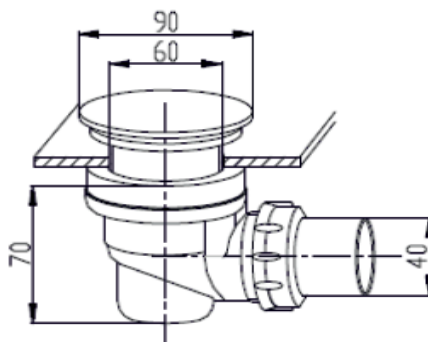

## SIFON PRO SPRCHOVOU VANIČKU CHROM 60 mm

**Kód: PR 6030C**

**Návod:**

Sifon vaničkový je určen k použití jako odtokový a pachový uzávěr. Montáž se provádí dle montážního návodu.

**Použití:**

Pro odpadní vodu s nízkou a vysokou teplotou.

**Harmonizované normy:** ČSN EN 1451-1, ČSN EN 274, ČSN EN 681-1, NV 163/2002 Sb.

**Materiál jednotlivých dílů:**

**Tělo:** - PP

**Těsnění:** - pryž

Obrázek:

**Obal:**

Dodavatel má uzavřenou smlouvu s firmou EKOKOM č. KS 200240008990, vztahující se k likvidaci obalů. Všechny obaly jsou řádně označeny příslušnými znaky.

**Upozornění:**

Při montáži těsnícího prvku na závitu je třeba dodržovat odborný postup, z důvodu možnosti roztržení výrobku.

## Technický list - Montážní návod

Sífon pro sprchovou vaničku ø60 - PR 6030C

- 1 - Tělo sífonu
- 2 - Těsnění pryžové
- 3 - Matice
- 4 - Pachová uzávěrka
- 5 - Spodní část krytky
- 6 - Pochromovaná krytka
- 7 - Těsnění konus o40 mm
- 8 - Převlečná matice 6/4"
- 9 - Montážní klíč